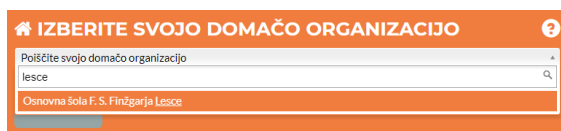

# OŠ F. S. Finžgarja Lesce - NAVODILA

Kako dostopati do ARNES spletnih učilnic?

- 1 Vse povezave do spletnih učilnic lahko najdete na spletni strani šole: <https://www.oslesce.si/>. Na desni strani izberite, ali bi dostopali do spletnih učilnic podružnične šole v Begunjah, do učilnic razredne ali predmetne stopnje ali izbirnih predmetov oz. interesnih dejavnosti.

- 2 S klikom na Več ... se vam odpre vstopna stran spletne učilnice. Preden vstopite v spletno učilnico se morate prijaviti s podatki, ki ste jih dobili v šoli:

- 3 Prijavite se tako, da najprej izberete vašo organizacijo (Osnovna šola F. S. Finžgarja Lesce) in kliknete "izberite".