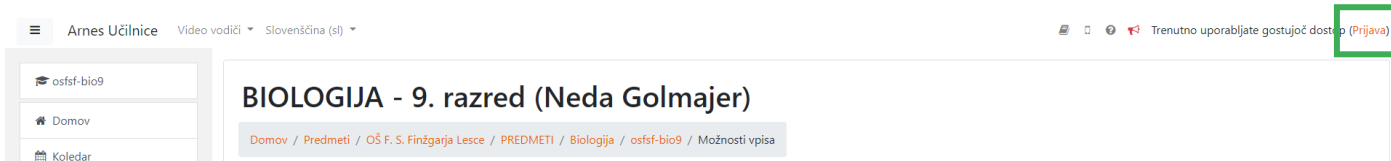

# OŠ F. S. Finžgarja Lesce - NAVODILA

Kako dostopati do ARNES spletnih učilnic?

- 1 Vse povezave do spletnih učilnic lahko najdete na spletni strani šole: <https://www.oslesce.si/>. Na desni strani izberite, ali bi dostopali do spletnih učilnic podružnične šole v Begunjah, do učilnic razredne ali predmetne stopnje ali izbirnih predmetov oz. interesnih dejavnosti.

- 2 S klikom na Več ... se vam odpre vstopna stran spletne učilnice. Preden vstopite v spletno učilnico se morate prijaviti s podatki, ki ste jih dobili v šoli:

- 3 Prijavite se tako, da najprej izberete vašo organizacijo (Osnovna šola F. S. Finžgarja Lesce) in kliknete "izberite".